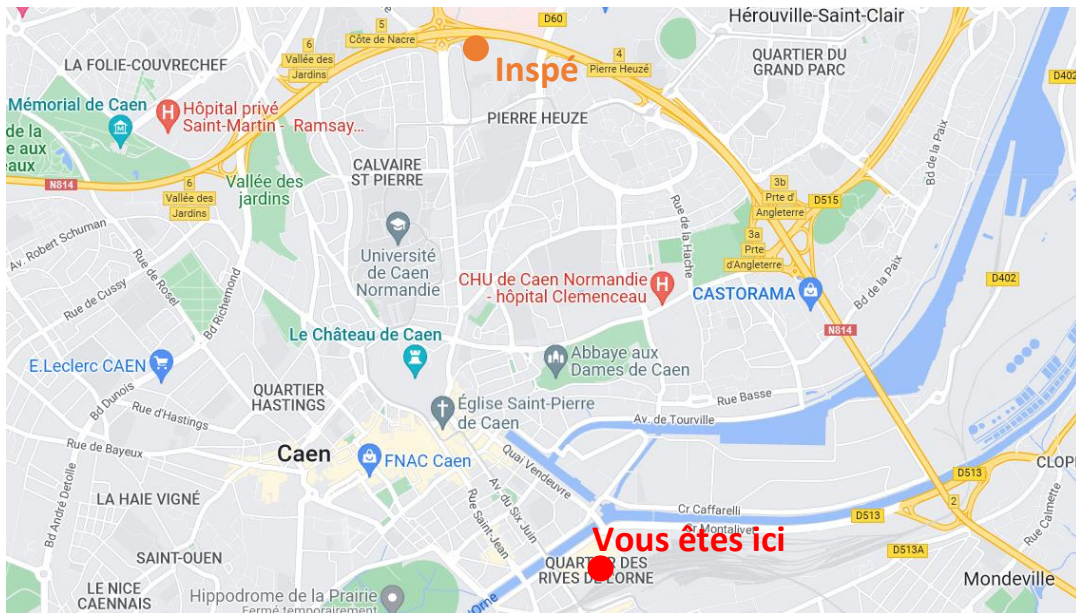

# PAS À PAS DEPUIS LA GARE DE CAEN JUSQU'À L'INSPÉ

Lorsque vous sortez de la gare, Place de la Gare, rendez vous à l'arrêt de tramway. Prenez le T1 direction Hérouville Saint-Clair (arrêt côté gare).

Voici l'itinéraire :

17 minutes plus tard, descendez à l'arrêt Copernic.

Pour rejoindre l'Inspé, vous devez traverser la route puis continuer vers la rue de la Délivrande en suivant la voie de tramway qui va vers la gauche.

Continuez sur cette route, l'Inspé se trouve au bout.

Passez ces bâtiments.

● L'accueil se trouve ici.