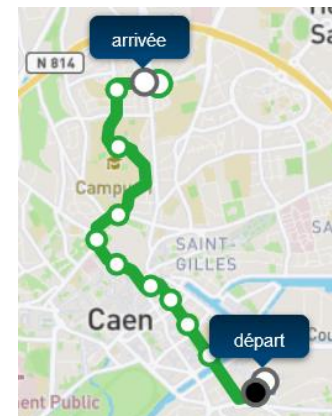

# PAS À PAS DEPUIS LA GARE DE CAEN JUSQU'À L'INSPÉ

Lorsque vous sortez de la gare, Place de la Gare, rendez vous à l'arrêt de tramway. Prenez le T1 direction Hérouville Saint-Clair (arrêt côté gare).

Voici l'itinéraire :

17 minutes plus tard, descendez à l'arrêt Copernic.

Pour rejoindre l'Inspé, vous devez traverser la route puis continuer vers la rue de la Délivrande en suivant la voie de tramway qui va vers la gauche.

Continuez sur cette route, l'Inspé se trouve au bout.

Passez ces bâtiments.

● L'accueil se trouve ici.